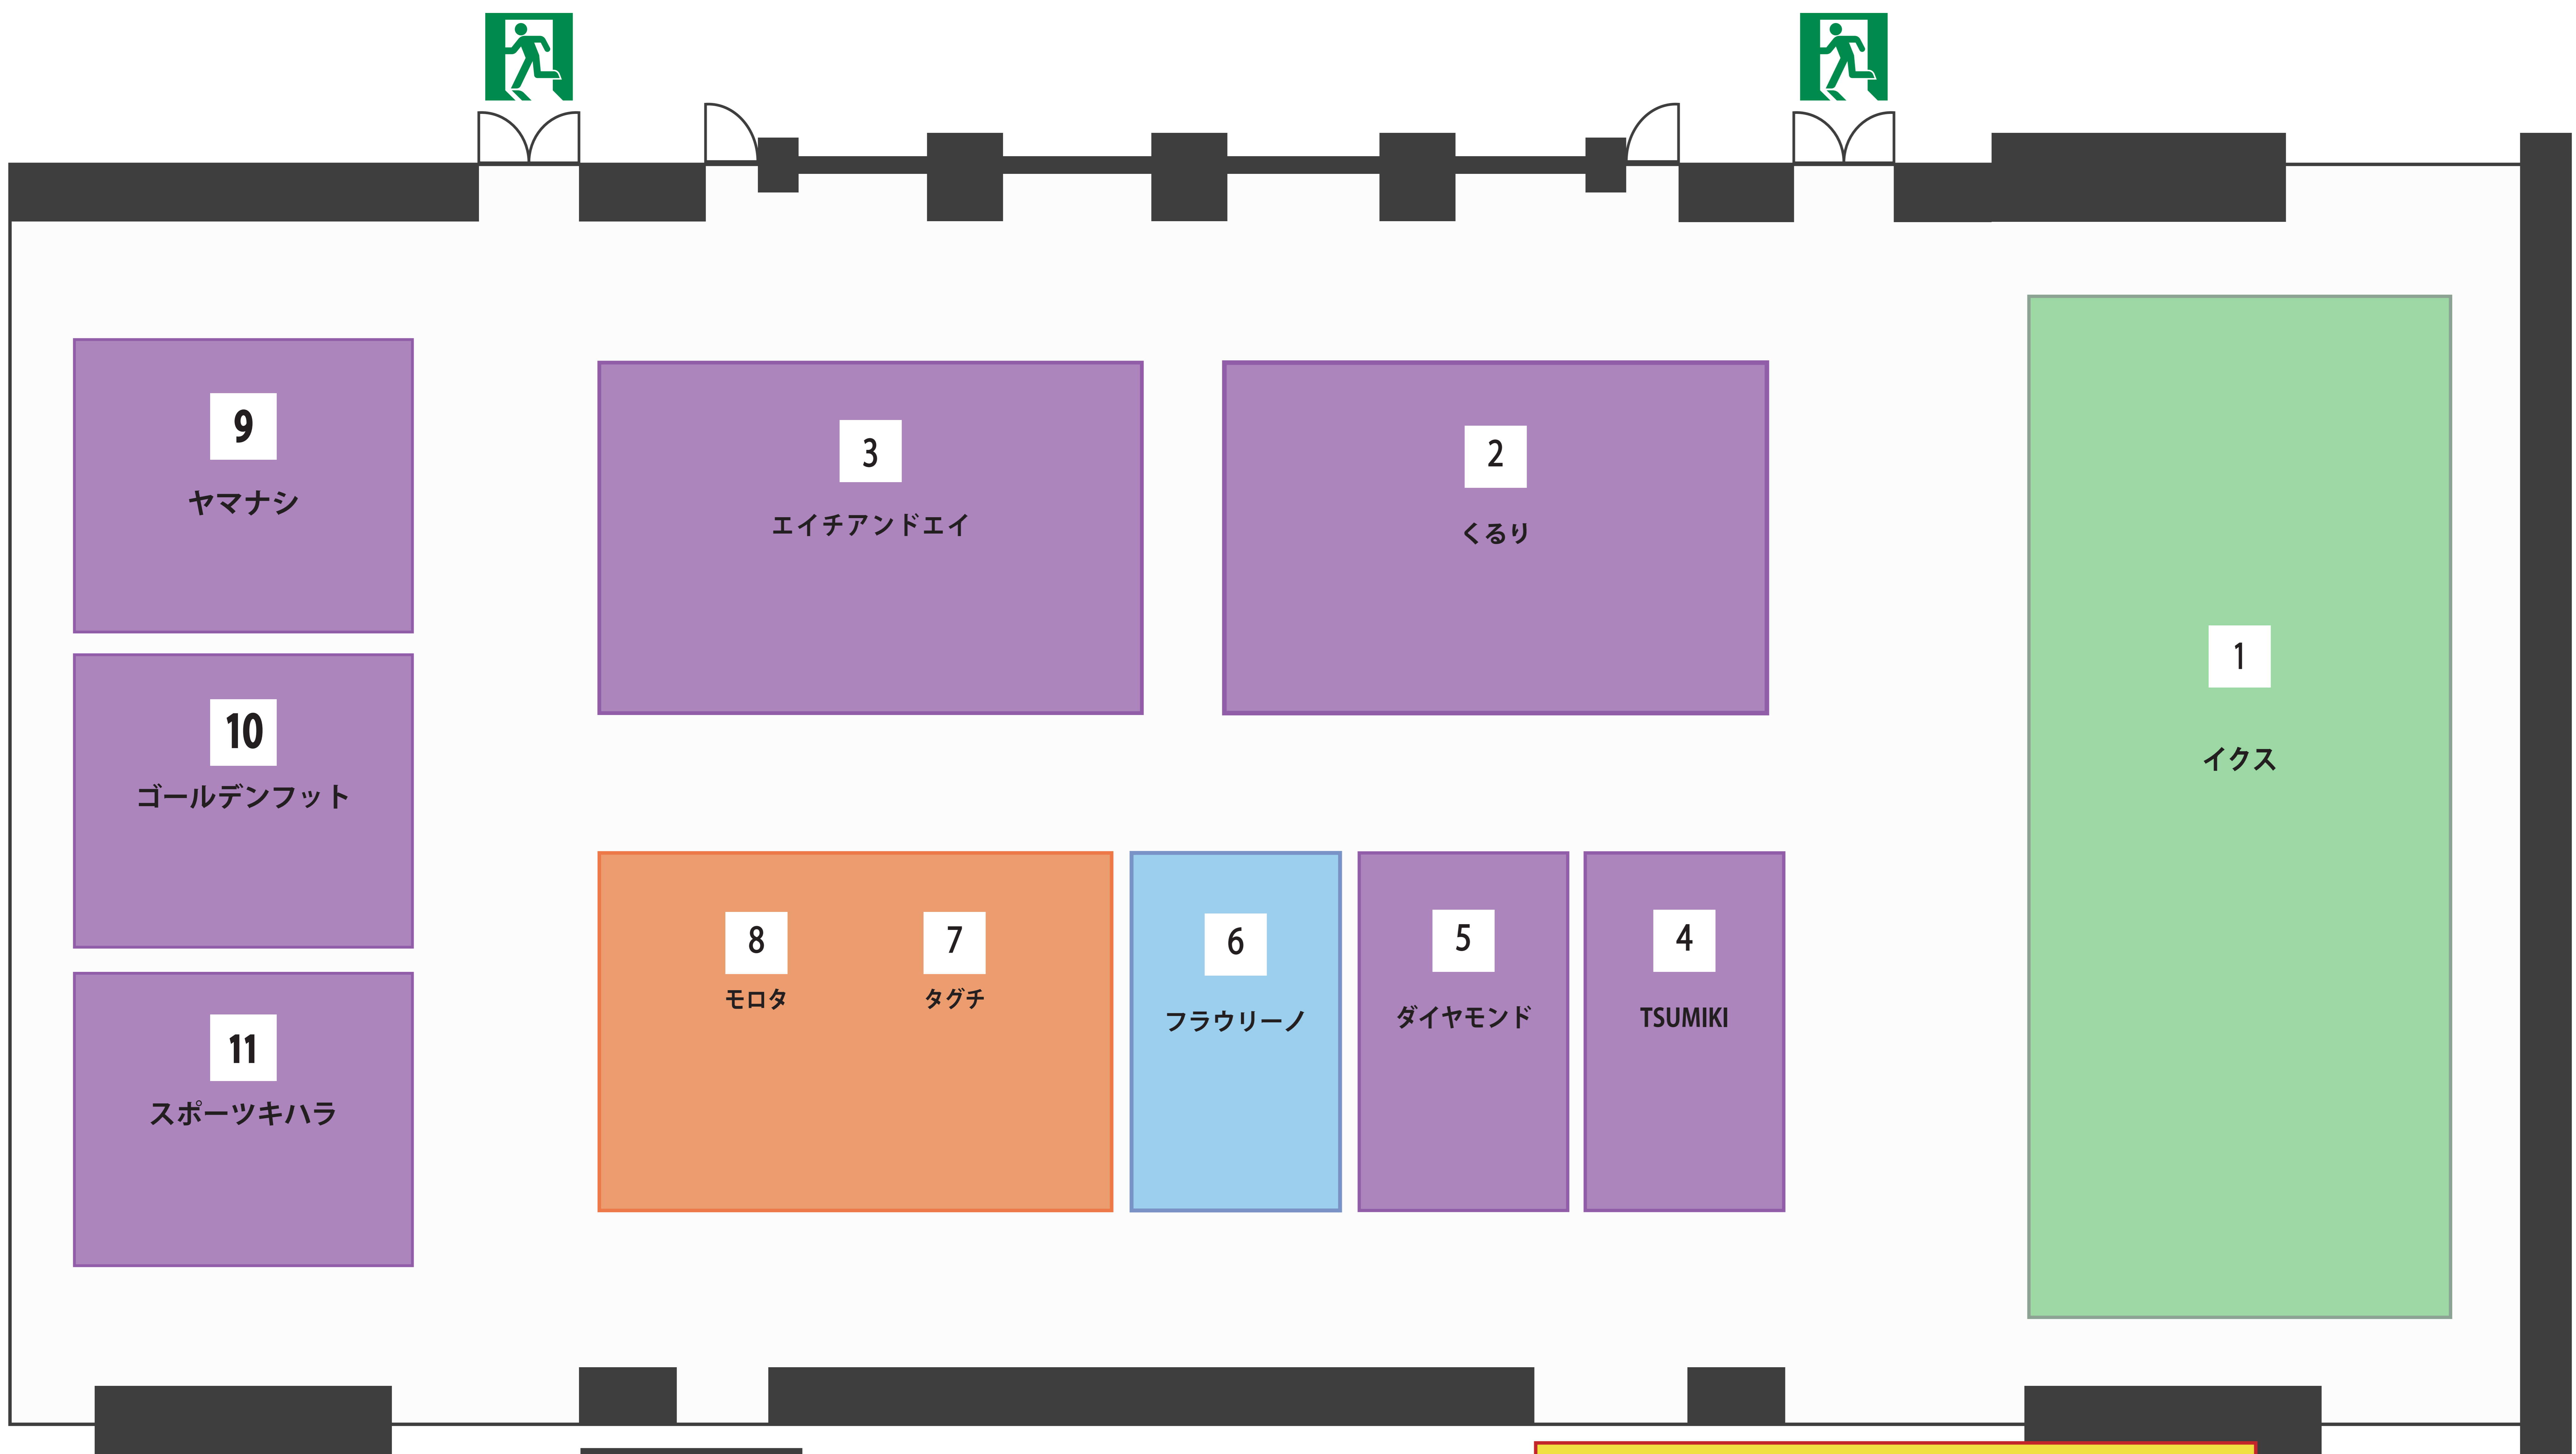

この出入口はご利用いただけません

出入口

お手洗い

エスカレーター
上り 下り

※ご来場後は総合受付にて、
入場受付を済ませてください。

リビング・キッチン雑貨

1 イクス 和洋食器、日用雑貨、インテリア雑貨、キッチン雑貨、ペルシャ絨毯

雑貨