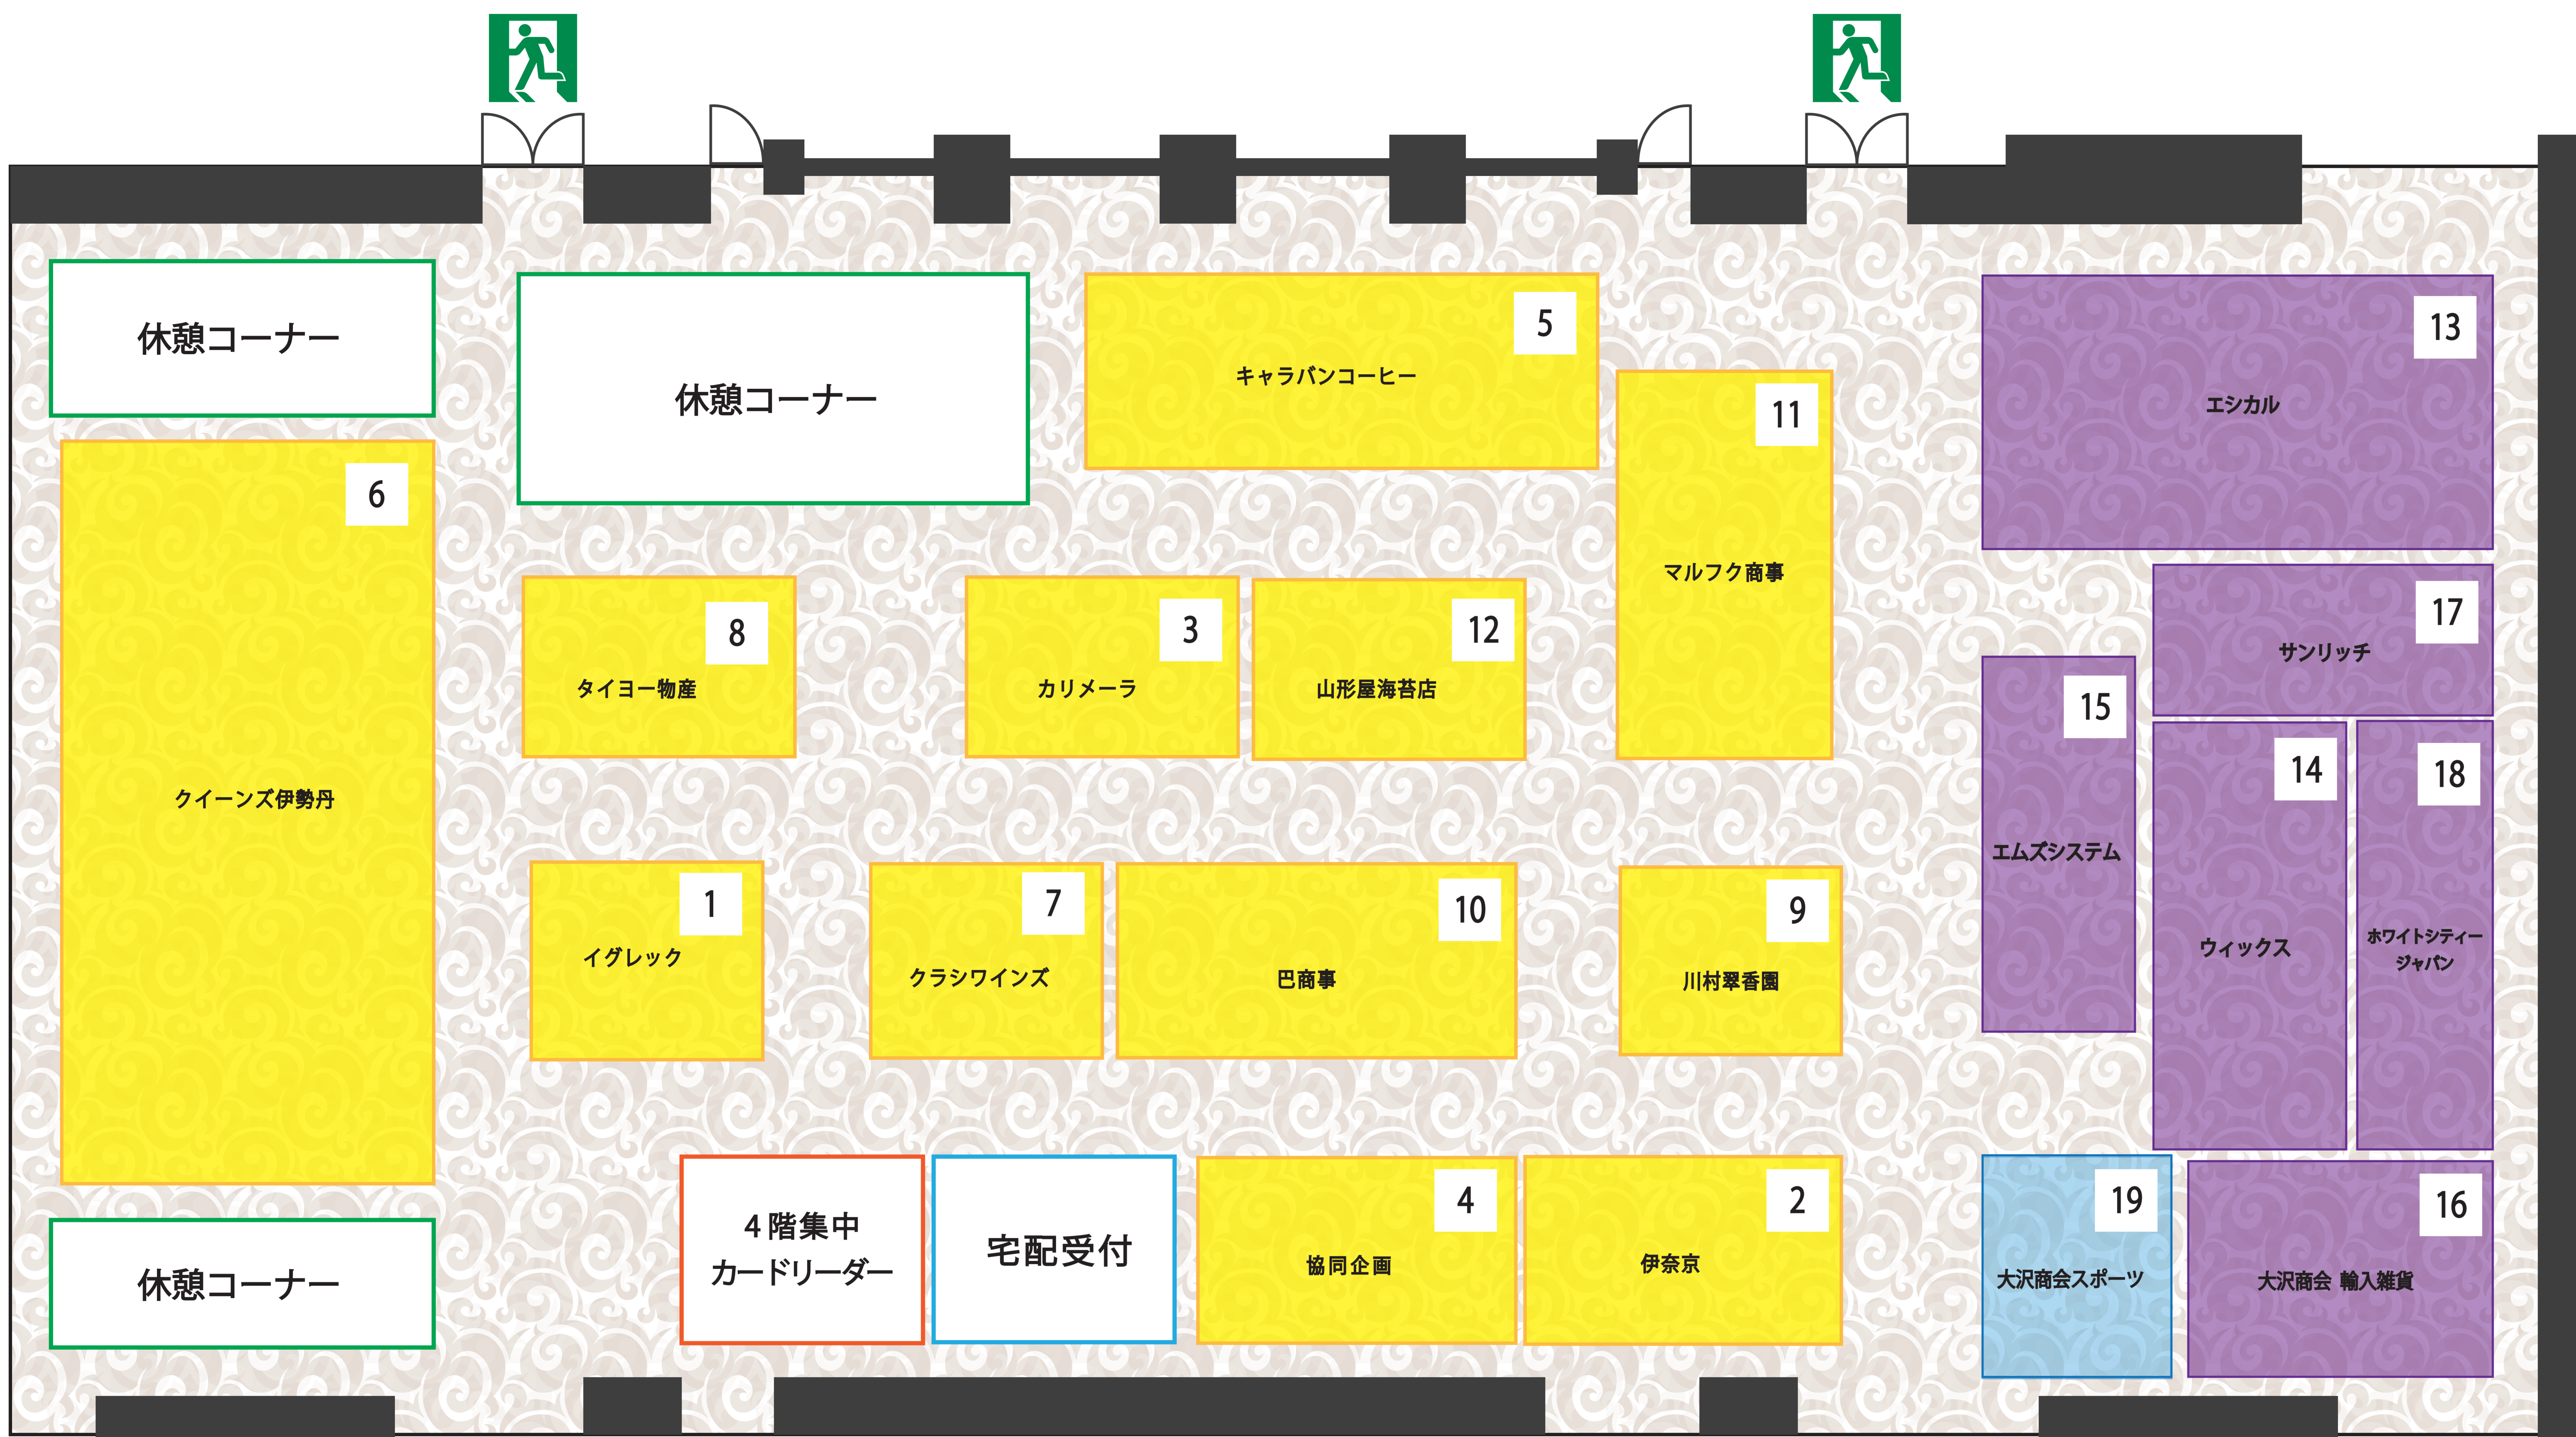

リビング

11	イクス	洋食器、和食器、 テーブルファブリック、インテリア雑貨
12	サロンジェ	エプロン・雑貨
13	トレイン	婦人雑貨・アクセサリ
14	ミドリインターナショナル	和装小物

宝飾・時計

15	大沢商会 時計	輸入腕時計、ファッションブランド腕時計
16	大沢商会 宝飾	ブルーリバーダイヤモンド、パールチェーン、 海外ブランド各種ジュエリー

出口専用

入口専用

お手洗い

上り エスカレーター

下り エスカレーター

食品・日用品
宅配受付は 4F

入場の際は
「5階総合受付」です。

4階

食品

1	イグレック	酒類：ワイン
2	伊奈京	袋詰め菓子、乾物
3	カリメーラ	アツテキ、はちみつ、オリンピア、オリーブオイル
4	協同企画	ガレット・ジャムなど
5	キャラバンコーヒー	キャラバン珈琲、ニナス紅茶、コーヒーゼリー、マフィン、健康食品、ごぼう茶
6	クイーンズ伊勢丹	生鮮品：果物 / 漬物・明太子、精肉・ハム、ソーセージ、レトルト食品、乾麺、乾物、菓子類
7	クラシワインズ	酒類：ワイン
8	タイヨー物産	海藻乾物、ドライフルーツ、佃煮、ルイボスティ、乾珍味
9	茶問屋川村翠香園	お茶
10	巴商事	チョコレート 菓子類、ワイン(ドイツ・フランス)
11	マルフク商事	丸福本舗梅干し(紀州梅・かつお梅・アイス梅他)、梅にんにく、梅昆布茶
12	山形屋海苔店	海苔、お茶、ふりかけ佃煮(山形屋)、鰹節、ふりかけ(にんべん)、昆布佃煮(小倉屋山本)

出口専用

入口専用

お手洗い

下り エスカレーター

上り エスカレーター

再入場のされる方は
5階総合受付まで